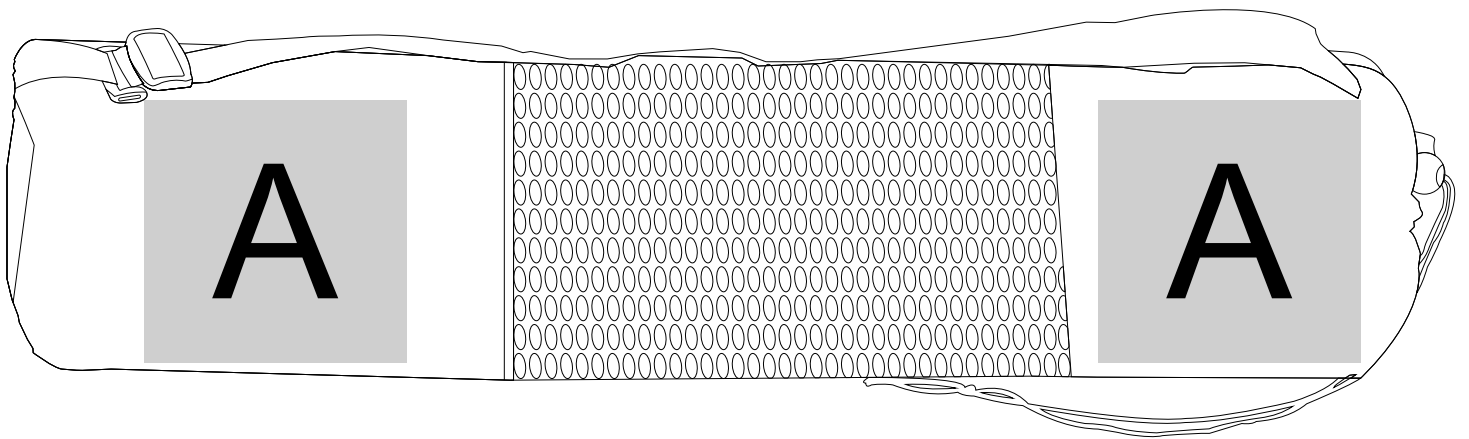

# MAX BRANDING SIZE

P2521

A:SILK2 - 150mm(w) x 150mm(h) - Max 6 colours