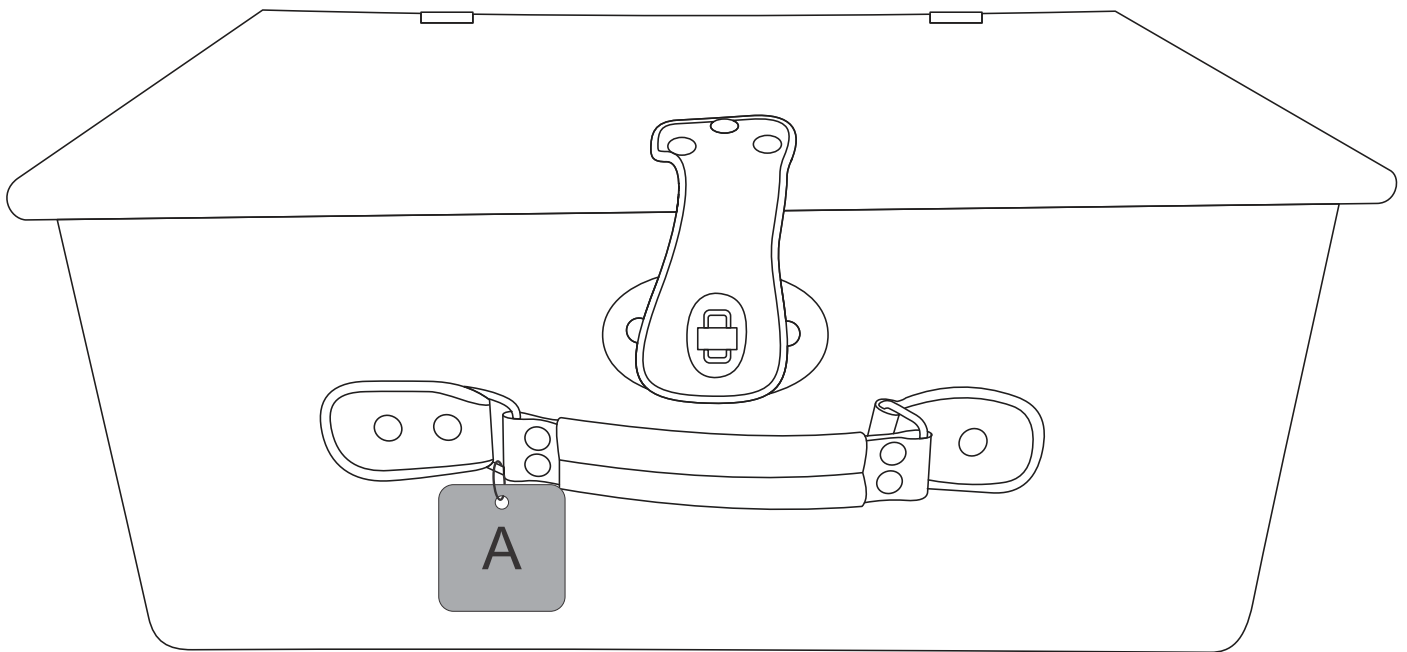

# MAX BRANDING SIZE

## P2483 - ZIP03

A:DOME STICKER - 40mm(w) x 40mm(h)