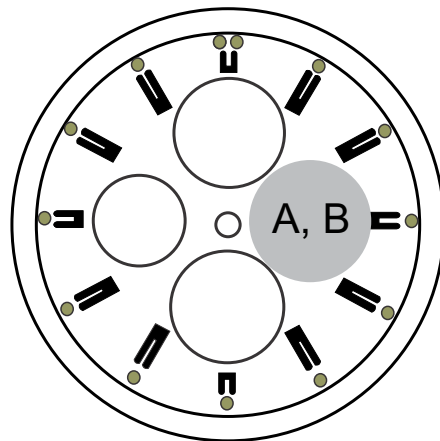

# MAX BRANDING SIZE

NL817

A:METHOD - 0mm(w) x 0mm(h) - Max 2 colours

A:METHOD - 0mm(w) x 0mm(h)